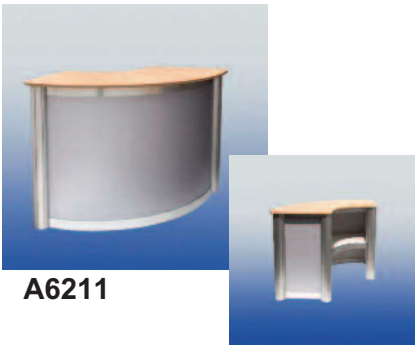

ÜBERSICHT AUSSTATTUNG | OVERVIEW FITTINGS

A6211